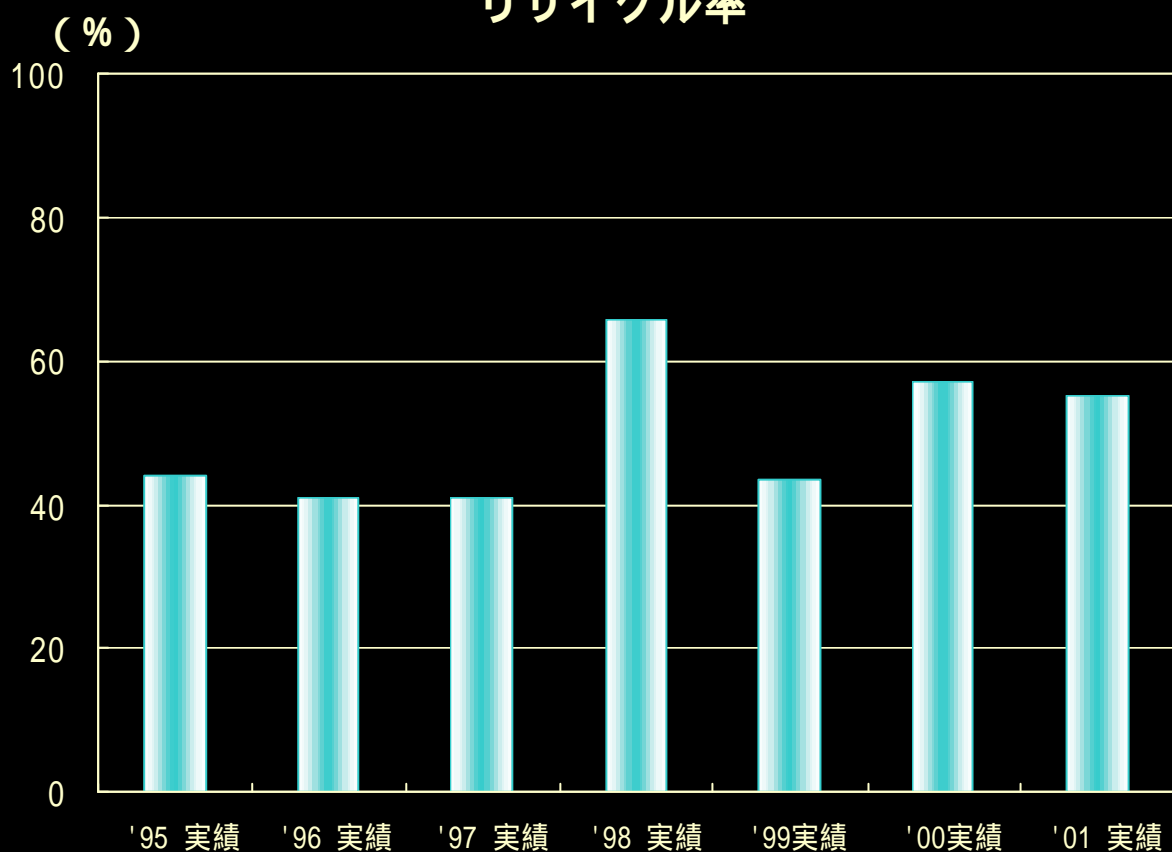

廃棄物管理

リサイクル率

1995年から事業所内から出る廃棄物のリサイクル化を進めてきています。